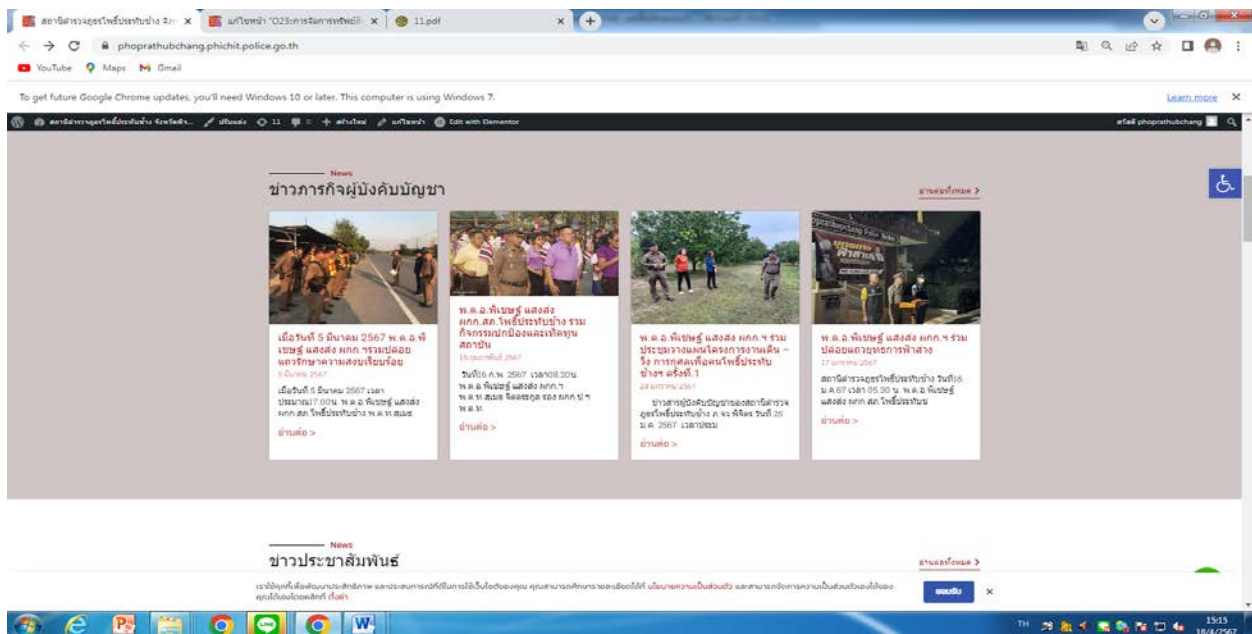

ข้อมูล ณ วันที่ 20 กุมภาพันธ์ 2567

1. มีช่องทางเผยแพร่หน้า Web

ตัวอย่างการเผยแพร่ผลการดำเนินงานบนเว็บไซต์ของสถานีตำรวจภูธรโพธิ์ประทับช้าง

การประชาสัมพันธ์ข้อมูลผลการดำเนินงานของสถานีตำรวจ

ข้อมูล ณ วันที่ 20 กุมภาพันธ์ 2567

2. และสื่อสังคมออนไลน์ เช่น Facebook หรือ line ที่เชื่อมโยงหน้าหลักของสถานีได้

ตัวอย่างการเผยแพร่ผลการดำเนินงานบนเพจ Facebook ของสถานีตำรวจโพธิ์ประทับช้าง

สภ.โพธิ์ประทับช้าง จว.พิจิตร

1.2 พัน ถูกใจ · ผู้ติดตาม 1.5 พัน คน

สถานีตำรวจภูธรโพธิ์ประทับช้าง

ถูกใจ

...

โพสต์

เกี่ยวกับ

วิดีโอ

รูปภาพ

เพิ่มเติม ▾