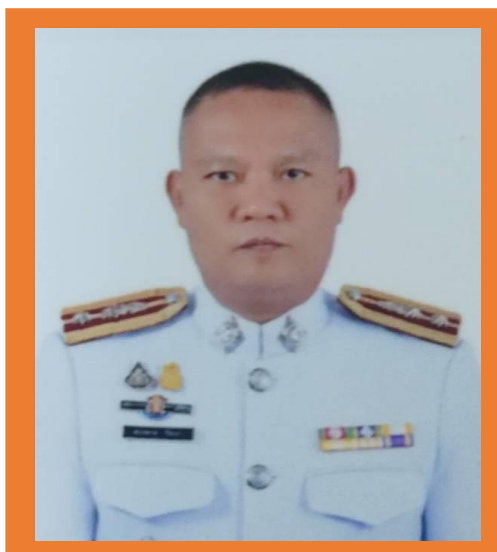

# ผู้บริหารสถานีตำรวจภูธรโพธิ์ประทับช้าง

พ.ต.อ.สุเมธ จิตตระกุล

Pol.Col.Sumet Chittrakul

ผกก.สภ.โพธิ์ประทับช้าง

Position Superintendent of  
Phoprathubchang Police Station.

โทร 081-6228395

Tel. 081-6228395

**พ.ต.ท.นครินทร์ จันทรมณี**  
Pol.L.t.Col.Nakarin Chantramane  
รอง ผกก.ป.สภ.โพธิ์ประทับช้าง  
Deputy Superintendent  
(Suppression).  
โทร 086-4957988  
Tel.086-4957988

**พ.ต.ท.ชวลิต ศรีสนธิ์**  
Pol.L.t.Col.Chavalit Srison  
รอง ผกก.(สอบสวน).สภ.โพธิ์ประทับช้าง  
Deputy Superintendent  
(Inquiry)  
โทร 081-8869321  
Tel.081-8869321

**พ.ต.ท.มาวิน สามล**  
Pol.L.t.Col.Mawin Samon  
รอง ผกก.สส.สภ.โพธิ์ประทับช้าง  
Deputy Superintendent  
(Investigation)  
โทร 086-6808998  
Tel. 086-6808998