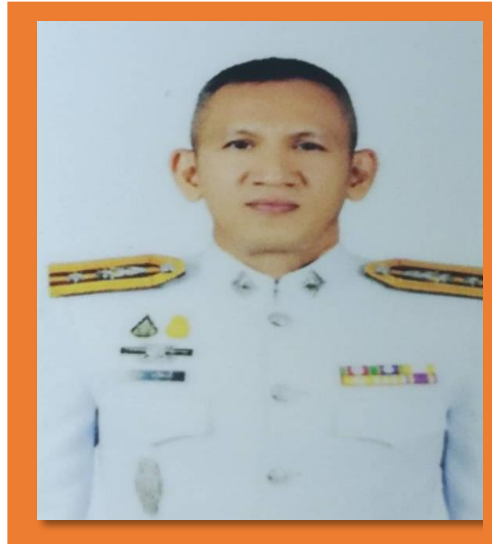

# ผู้บริหารสถานีตำรวจภูธรโพธิ์ประทับช้าง

พ.ต.อ.สุเมธ จิตตระกุล

Pol.Col.Sumet Chittrakul

ผกก.สภ.โพธิ์ประทับช้าง

Position Superintendent of  
Phoprathubchang Police Station.

โทร 081-6228395

Tel. 081-6228395

**พ.ต.ท.นครินทร์ จันทรมณี**  
Pol.L.t.Col.Nakarin Chantramane  
รอง ผกก.ป.สภ.โพธิ์ประทับช้าง  
Deputy Superintendent  
(Suppression).  
โทร 086-4957988  
Tel.086-4957988