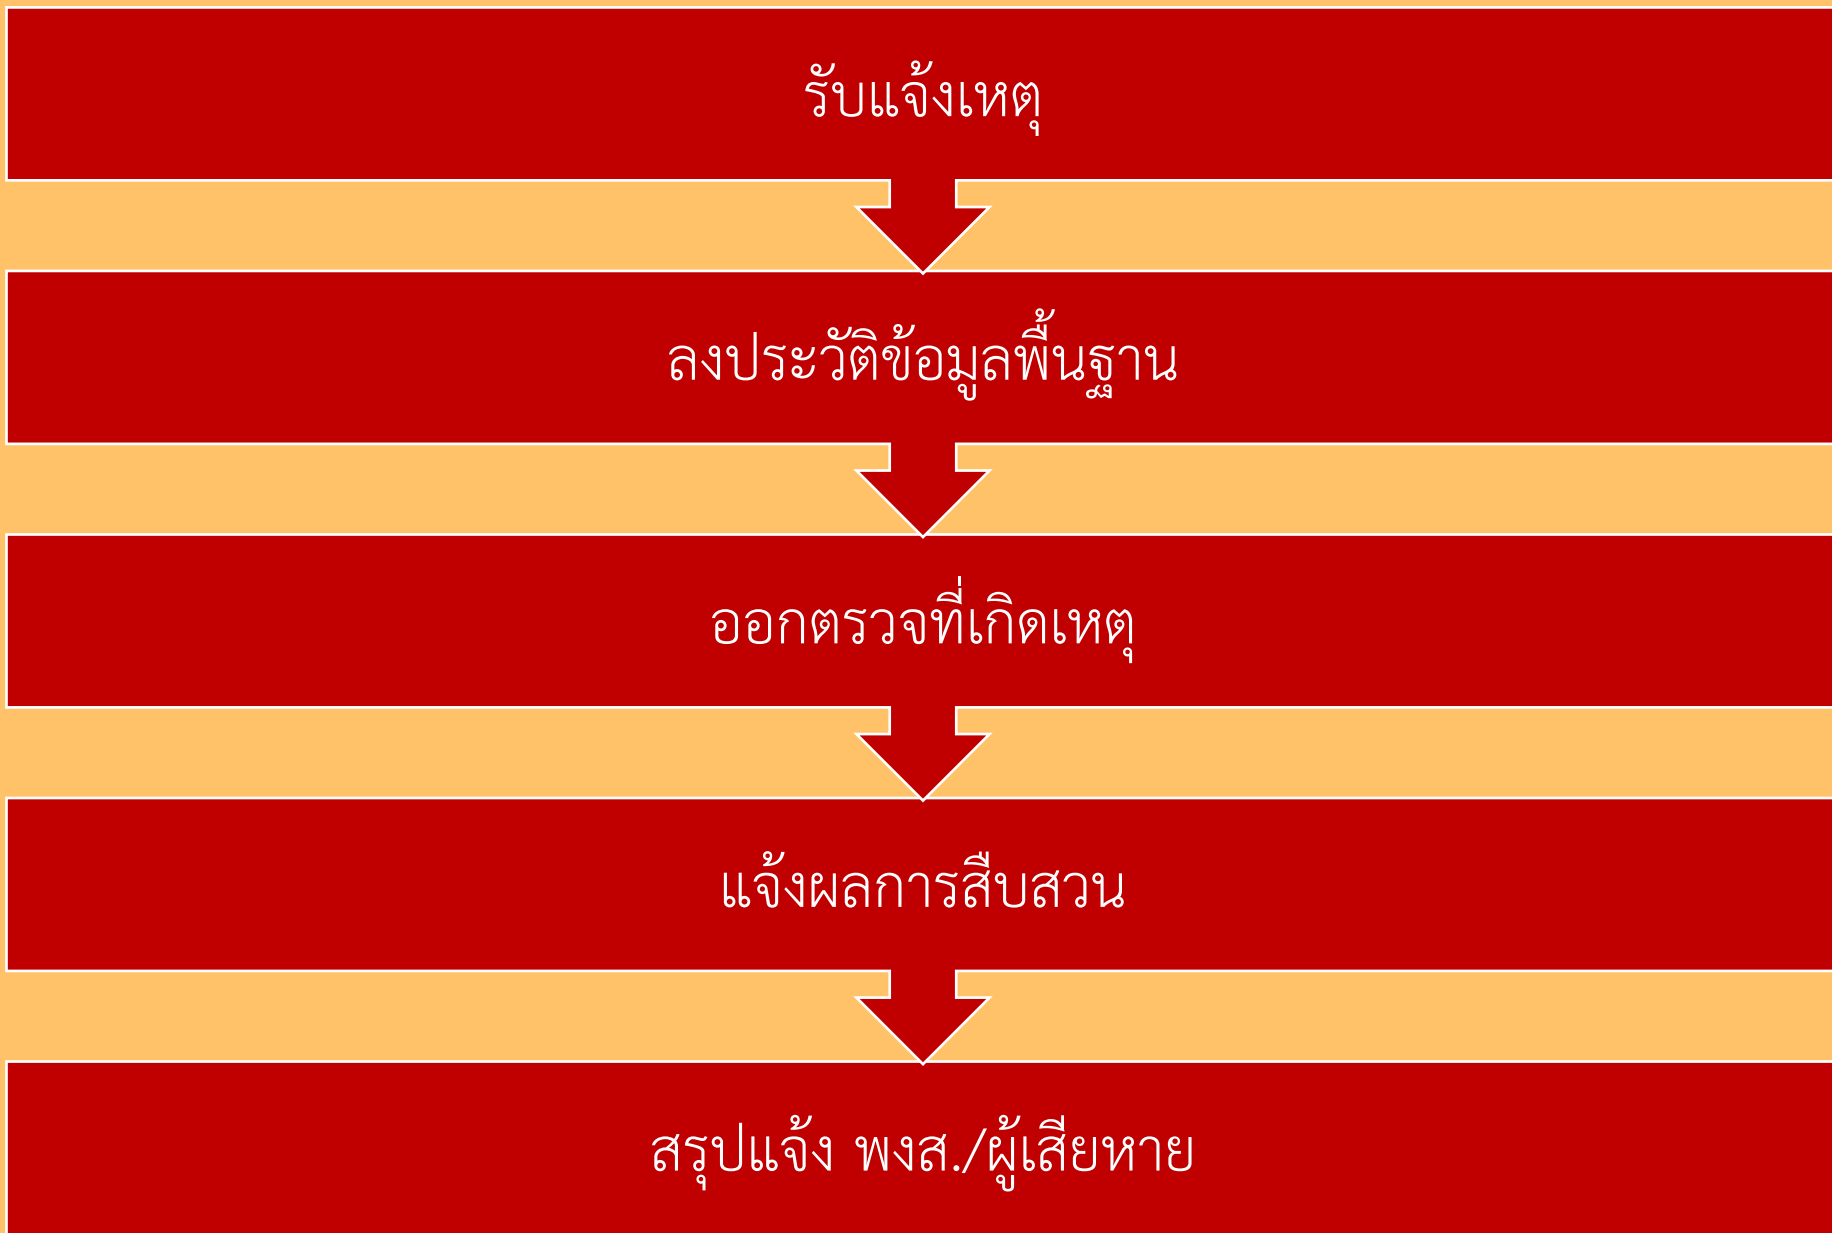

คู่มือประชาชน

งานสืบสวน

สถานีตำรวจภูธรโพธิ์ประทับช้าง

ระยะเวลาดำเนินการ ๓๐ นาที